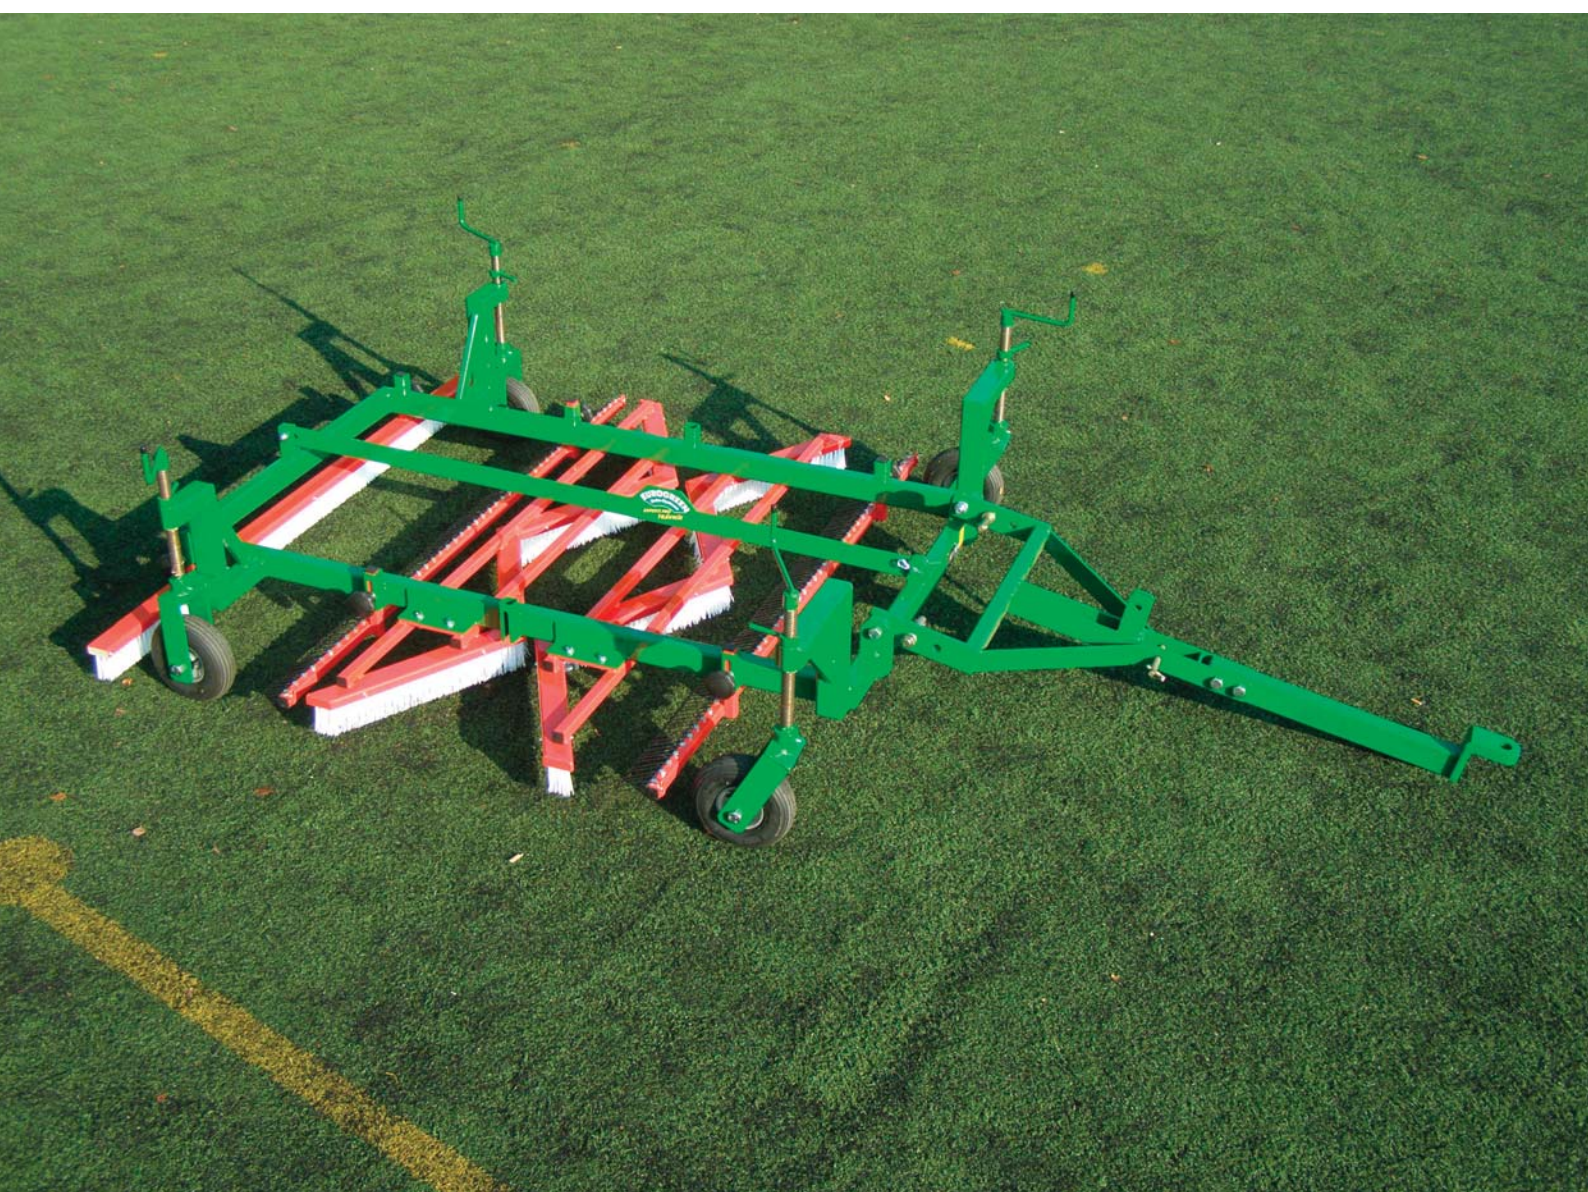

Kartáčovací rám

***Pro umělé povrchy
i přírodní trávník***

EUROGREEN CZ s.r.o.
Náměstí Jiřího 2
407 56 Jířetín pod Jedlovou

www.eurogreen.cz

EUROGREEN
Grün-Systeme
**EXPERTI PRO
TRÁVNÍK**

EUROGREEN KARTÁČOVACÍ RÁM

Údržba umělých trávníků všech generací

- Víceúčelové použití
- Kvalitní robustní konstrukce
- Dvě varianty připojení

Zadní třibodová hydraulika kat. 1

Přívěsová spojka s kulovou hlavou

Provzdušnění v živém trávníku

Detail výškově stavitelného držáku pružin

Kartáčovací rám je určen pro periodickou údržbu

- Narovnání umělých vláken trávy
- Rovnoměrné rozvrstvení granulátu v ploše
- Zapracování nového vsypu do trávníku
- Odstranění hrubých nečistot z plochy
- Možnost využití na živém trávníku
- Zapracování písku v živém trávníku
- Provzdušnění v živém trávníku (vertikutace)
- Zasmykování aerifikačních zátek v živém trávníku

Technické parametry

- Otočná výškově stavitelná pojezdová kola
- Výškově stavitelné řady pružin
- Možnost doobjednání třetí řady pružin
- Dvě řady zalomených kartáčů
- Výškově stavitelný zadní kartáč

Pracovní šířka:	1920 mm	1500 mm
Hmotnost:	230 kg	215 kg
Objednací číslo:	8990 011	8990 012